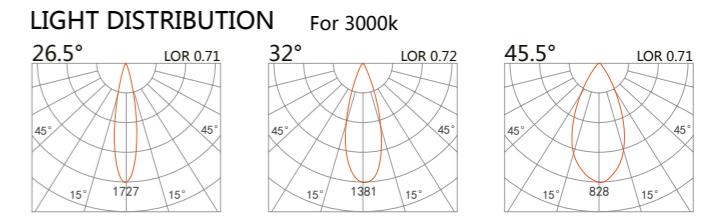

# 48V TRACK- PENDANT ALAVA

**227 179**  
**LED Power** 8W  
**Colour Temp** 2700/3000K / 4000/5000K  
**Luminous** 657lm / 710lm

**227 180**  
**LED Power** 19W  
**Colour Temp** 2700/3000K / 4000/5000K  
**Luminous** 2087lm / 2087lm